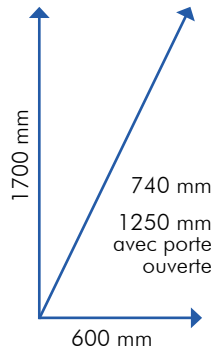

Photo non contractuelle