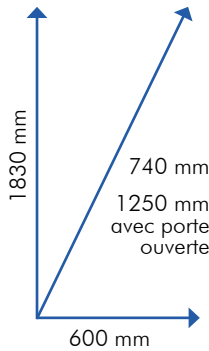

Opera One

Groupe Café
Z 4000

EXE
MDB
Protocoles
compatibles

Sélections
directes

135 kg ES

1850 W

Photo non contractuelle

Accessoires